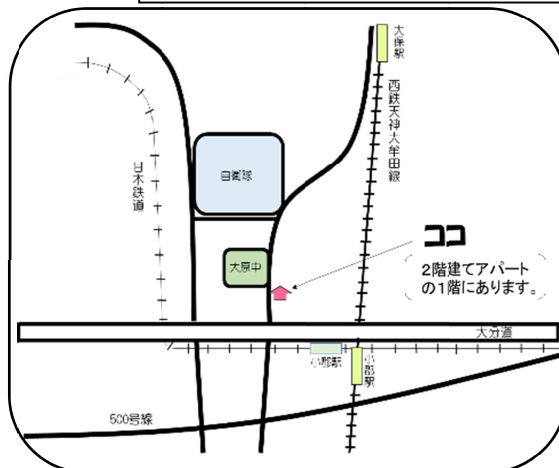

学校終了後 来園  
 14:30 休憩・おやつ  
 15:00 宿題、制作活動、運動など  
 17:00 降園

土曜日は、  
 個々に応じて  
 設定いたします。

宿題も大変！

挑戦！ でも、怖～い

小郡市小郡 74-8 パルネット山下 101・103号

☎ 0942-72-5211