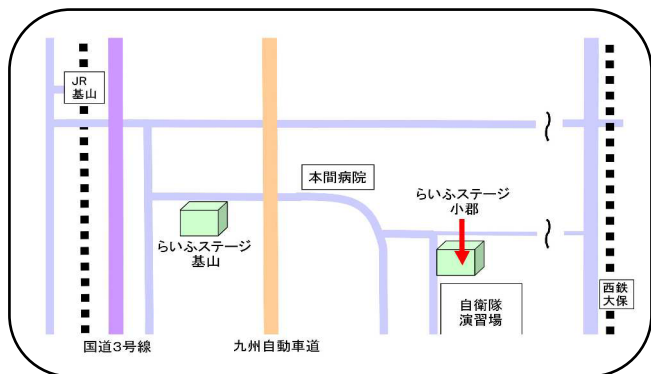

らいふステージ小郡 内

〒838-0106

福岡県小郡市三沢水沢465番地3号

TEL 0942-72-0667

FAX 0942-41-2155

E-mail entrance@lifestage.jp.com